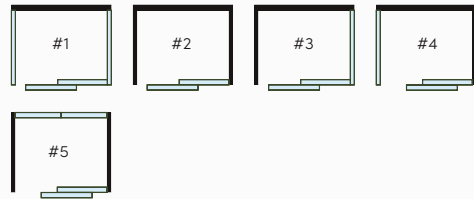

VETROSPACE M, L210 S160 K240 cm, Kapasiteetti 3 henkilöä

TEKNISET TIEDOT

Ulkomitat (LxSxK)*	210 x 160 x 240 cm	
Sisämitat (LxSxK)*	200 x 150 x 220 cm	
Sisäpinta-ala	3 m ²	
Paino	900 kg	
Asennuskorkeus	250 cm	
Äänieristys	Luokka A (ISO 23351-1)	41-46dB Rw (ISO 717)
Lasi	16 mm laminoitu turvalasi äänieristekalvolla	
Ovi	Kaksilehtinen liukuovi, esteetön kulku	
Oven käsisyys	Vasen tai oikea	
Ilmanvaihto	Automaattinen +60 l/s	
Ilmanvaihdon ohjaus	Älykäs CO ₂ -ohjain	
Ilmanvaihtopuhallin	Rakennusilmanvaihtoon suunniteltu radiaalipuhallin	
Ilman suodatus	AIR SPEC:	CLEAN SPEC:
	G4	G4 + HEPA H 13 (ISO 7 -tasoa vastaava sisäilman laatu)
Valaistus	Himmennettävä 4000K LED-valaistus liiketunnisti- mella	Antimikrobinen Spectral Blue -valaistus + himmennettävä 4000K LED liiketunnistimella
Käyttö	Jatkuva käyttö, 24/7	
Yhteydet	4 kpl pistorasias, USB A+C, 2 kpl RJ45	
Virtalähde	110-240 VAC / 10-16A / 50-60Hz	
Sähköjohto	5 m	
Teho	70W (keskimäärin) 300W (huipputeho)	
Paloturvallisuus	UL 723: Luokka A-C (pintamateriaali) ASTM E648: Luokka 1 (lattiapinnoite) BfL-S1 (lattiapinnoite)	
Sähköturvallisuus	EN-IEC 60335-1:2024 UL 962 (E514776)	

MALLIVAIHTOEHDOT

Vakiomallissa ovi voidaan sijoittaa mille tahansa etuseinän elementille, joko vasen- tai oikeakätisesti. Jos olet kiinnostunut sivuseinään sijoitettavasta ovesta, ota yhteyttä myyntitiimiimme.