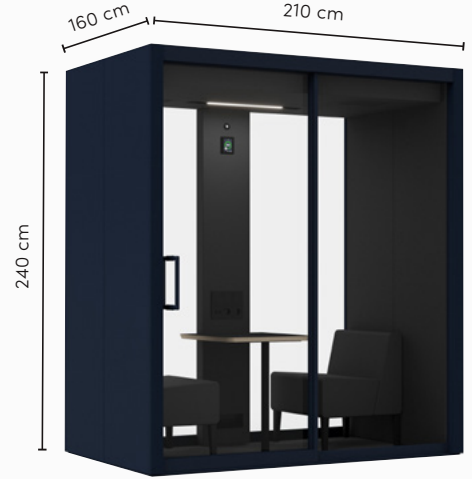

VETROSPACE M, L210 S160 K240 cm, Kapasiteetti 3 henkilöä

TEKNISET TIEDOT

Ulkomitat (LxSxK)*	210 x 160 x 240 cm	
Sisämitat (LxSxK)*	200 x 150 x 220 cm	
Sisäpinta-ala	3 m ²	
Paino	900 kg	
Asennuskorkeus	250 cm	
Äänieristys	Luokka A (ISO 23351-1)	41-46dB Rw (ISO 717)
Lasi	16 mm laminoitu turvalasi äänieristekalvolla	
Ovi	Kaksilehtinen liukuovi, esteetön kulku	
Oven käsisyys	Vasen tai oikea	
Ilmanvaihto	Automaattinen +60 l/s	
Ilmanvaihdon ohjaus	Älykäs CO ₂ -ohjain	
Ilmanvaihtopuhallin	Rakennusilmanvaihtoon suunniteltu radiaalipuhallin	
Ilman suodatus	AIR SPEC:	CLEAN SPEC:
	G4	G4 + HEPA H 13 (ISO 7 -tasoa vastaava sisäilman laatu)
Valaistus	Himmennettävä 4000K LED-valaistus liiketunnisti- mella	Antimikrobinen Spectral Blue -valaistus + himmennettävä 4000K LED liiketunnistimella
Käyttö	Jatkuva käyttö, 24/7	
Yhteydet	4 kpl pistorasias, USB A+C, 2 kpl RJ45	
Virtalähde	110-240 VAC / 10-16A / 50-60Hz	
Sähköjohto	5 m	
Teho	70W (keskimäärin) 300W (huipputeho)	
Paloturvallisuus	UL 723: Luokka A-C (pintamateriaali) ASTM E648: Luokka 1 (lattiapinnoite) BfL-S1 (lattiapinnoite)	
Sähköturvallisuus	EN-IEC 60335-1:2024 UL 962 (E514776)	

LISÄVARUSTEET

- AV-valmius sähköpieleen (HDMI/USB/POWER/VESA-kannake)
- AV-valmius seinälle (HDMI/USB/POWER/VESA-kannake)
- Ilmastointi viilennys-/lämmitystoiminnolla (kauko-ohjattava)
- Lisäliukuovi
- Sähkömagneettilukko (voidaan liittää kohteen kulunvalvontaan)
- Oviramppipari; kynnyks ilman ramppia vain 15 mm
- Akustiikkapaneelit tarrakiinnityksellä
- Sprinkleriläpivienti
- Sähkösäätöinen himmennettävä lasi (kauko-ohjattava)

MALLIVAIHTOEHDOT

Vakiomallissa ovi voidaan sijoittaa mille tahansa etuseinän elementille, joko vasen- tai oikeakätisesti. Jos olet kiinnostunut sivuseinään sijoitettavasta ovesta, ota yhteyttä myyntitiimiimme.