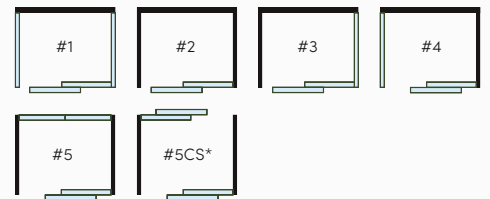

Oviramppipari; kynnyksen ilman rampin vain 15 mm

Akustiikkapaneelit tarrakiinnityksellä

Sprinkleriläpivienti

Sähkösäätöinen himmennettävä lasi (kauko-ohjattava)

MALLIVAIHTOEHDOT

Vakiomallissa ovi voidaan sijoittaa mille tahansa etuseinän elementille, joko vasen- tai oikeakätisesti. Jos olet kiinnostunut sivuseinään sijoitettavasta ovesta, ota yhteyttä myyntitiimiimme.