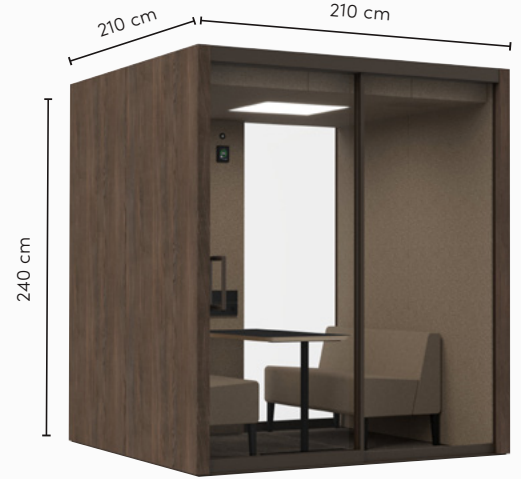

M+

VETROSPACE M+, L210 S210 K240 cm, Kapasiteetti 4 henkilöä

TEKNISEET TIEDOT	
Ulkomitat (LxSxK)*	210 x 210 x 240 cm
Sisämitat (LxSxK)*	200 x 200 x 220 cm
Sisäpinta-ala	4 m ²
Paino	1050 kg
Asennuskorkeus	250 cm
Äänieristys	Luokka A (ISO 23351-1) 41-46dB Rw (ISO 717)
Lasi	16 mm laminoitu turvasasi äänieristekalvolla
Ovi	Kaksilehtinen liukuovi, esteetön kulku
Oven käsisyys	Vasen tai oikea
Ilmanvaihto	Automaattinen +60 l/s
Ilmanvaihdon ohjaus	Älykäs CO ₂ -ohjain
Ilmanvaihtopuhallin	Rakennusilmanvaihtoon suunniteltu radiaalipuhallin
Ilman suodatus	AIR SPEC: G4 CLEAN SPEC: G4 + HEPA H 13 (ISO 7 -tasoa vastaava sisäilman laatu)
Valaistus	Himmennettävä 4000K LED-valaistus liiketunnistimella Antimikrobinen Spectral Blue -valaistus + himmennettävä 4000K LED liiketunnistimella
Käyttö	Jatkuva käyttö, 24/7
Yhteydet	4 kpl pistorasiaa, USB A+C, 2 kpl RJ45
Virtalähde	110-240 VAC / 10-16A / 50-60Hz
Sähköjohto	5 m
Teho	70W (keskimäärin) 300W (huipputeho)
Paloturvallisuus	UL 723: Luokka A-C (pintamateriaali) ASTM E648: Luokka 1 (lattianpinnoite) BFL-S1 (lattianpinnoite)
Sähköturvallisuus	EN-IEC 60335-1:2024 UL 962 (E514776)

Oviramppipari; kynnyksen ilman rampin vain 15 mm

Akustiikkapaneelit tarrakiinnityksellä

Sprinkleriläpivienti

Sähkösäätöinen himmennettävä lasi (kauko-ohjattava)

MALLIVAIHTOEHDOT

Vakiomallissa ovi voidaan sijoittaa mille tahansa etuseinän elementille, joko vasen- tai oikeakätisesti. Jos olet kiinnostunut sivuseinään sijoitettavasta ovesta, ota yhteyttä myyntitiimiimme.